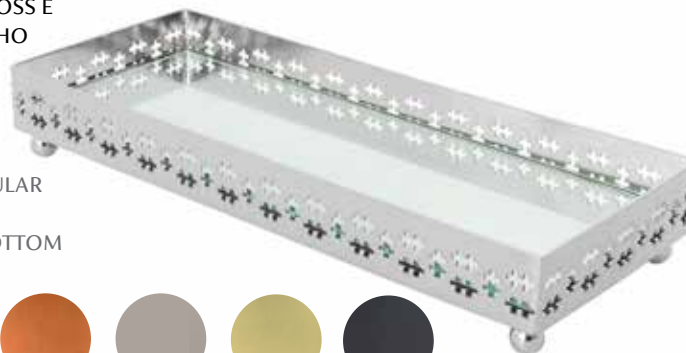

ref: 3343
l: 11.8"
w: 6.7"
h: 1.2"

**BANDEJA RETANGULAR
COM GALERIA LISTRADA
E FUNDO DE ESPELHO**

ref: 3346
c: 27 cm
l: 10 cm
h: 3 cm

**BANDEJA RETANGULAR
COM GALERIA CROSS E
FUNDO DE ESPELHO**

ref: 3342
c: 27 cm
l: 10 cm
h: 3 cm