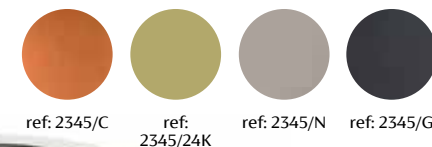

PRÉSENTOIR EM ESPELHO

ref: 2345
c: 35 cm
l: 28,5 cm
h: 4 cm

MIRROR PRÉSENTOIR

ref: 2345
l: 13.8"
w: 11.2"
h: 1.6"